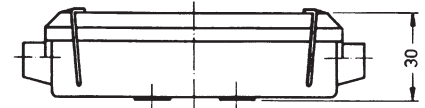

Kunststoffausführung
Bügelverschluß, wassergeschützt
je 2 Ein- und Ausgänge
plastic-version
locking shackle
water protected
each 2 entries and exits

13 47 10 **8-polig**
Doppelstecker
double plug **8-pole**