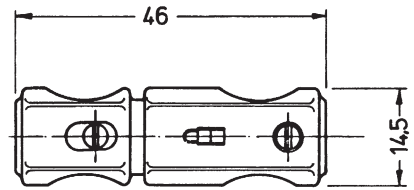

LEITUNGSVERBINDER CABLE CONNECTORS

Leitungsverbinder mit und ohne Sicherung.

Cable Connectors with and without fuses.

KABELVERBINDUNGSDOSEN JUNCTION BOXES

mit Bajonetverschluss
with bayonet socket

**13 31 00 mit 8 A Sicherung
with 8 A fuse**

**13 31 02 mit 25 A Sicherung
with 25 A fuse**

**13 31 04 ohne Sicherung
without fuse**

**13 31 05 mit 16 A Sicherung
with 16 A fuse**

Kunststoffausführung
Schraubverschluss, wassergeschützt
je 2 Ein- und Ausgänge
plastic-version
screw cap, water protected
each 2 entries und exits

13 45 10	8-polig
Doppelstecker	
double plug	8-pole

13 45 11	12-polig
	12-pole

13 45 12	12-polig
	12-pole

Kunststoffausführung
Schraubverschluss, wassergeschützt
je 2 Ein- und Ausgänge
plastic-version
screw cap, water protected
each 2 entries und exits

13 45 20	12-polig
Doppelstecker	
double plug H = 39 mm	12-pole

13 45 21	24-polig
H = 39 mm	24-pole

13 45 30	12-polig
H = 47 mm	12-pole

13 45 31	24-polig
Doppelstecker	
double plug H = 47 mm	24-pole

Kunststoffausführung
Schraubverschluss, wassergeschützt
je 3 Ein- und Ausgänge
plastic-version
screw cap, water protected
each 3 entries and exits