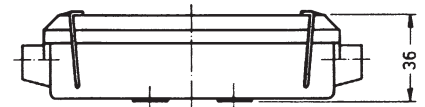

Kunststoffausführung
Bügelverschluß, wassergeschützt
je 2 Ein- und Ausgänge
plastic-version
locking shackle
water protected
each 2 entries and exits

13 47 10 **8-polig**
Doppelstecker
double plug **8-pole**

13 47 11 **12-polig**
12-pole

13 47 12 **12-polig**
12-pole

Kunststoffausführung
Bügelverschluß, wassergeschützt
je 3 Ein- und Ausgänge
plastic-version
locking shackle
screw cap, water protected
each 3 entries and exits