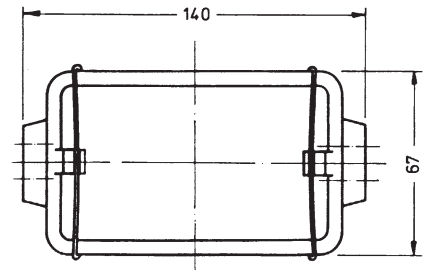

Kunststoffausführung
Bügelverschluß, wassergeschützt
je 2 Ein- und Ausgänge
plastic-version
locking shackle
water protected
each 2 entries and exits

13 47 10 **8-polig**
Doppelstecker
double plug **8-pole**