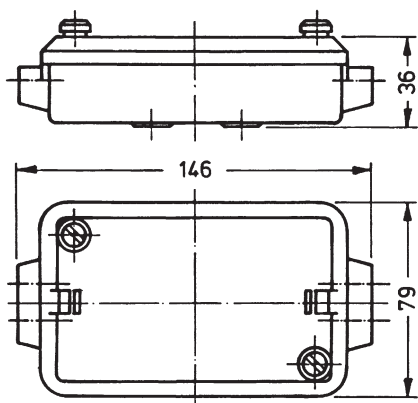

LEITUNGSVERBINDER CABLE CONNECTORS

Leitungsverbinder mit und ohne Sicherung.

Cable Connectors with and without fuses.

KABELVERBINDUNGSDOSEN JUNCTION BOXES

mit Bajonetverschluss
with bayonet socket

**13 31 00 mit 8 A Sicherung
with 8 A fuse**

**13 31 02 mit 25 A Sicherung
with 25 A fuse**

**13 31 04 ohne Sicherung
without fuse**

**13 31 05 mit 16 A Sicherung
with 16 A fuse**

Kunststoffausführung
Schraubverschluss, wassergeschützt
je 2 Ein- und Ausgänge
plastic-version
screw cap, water protected
each 2 entries und exits

13 45 10	8-polig
Doppelstecker	
double plug	8-pole

13 45 11	12-polig
	12-pole

13 45 12	12-polig
	12-pole

Kunststoffausführung
Schraubverschluss, wassergeschützt
je 2 Ein- und Ausgänge
plastic-version
screw cap, water protected
each 2 entries und exits

13 45 20	12-polig
Doppelstecker	
double plug H = 39 mm	12-pole

13 45 21	24-polig
H = 39 mm	24-pole

13 45 30	12-polig
H = 47 mm	12-pole

13 45 31	24-polig
Doppelstecker	
double plug H = 47 mm	24-pole

Kunststoffausführung
Schraubverschluss, wassergeschützt
je 3 Ein- und Ausgänge
plastic-version
screw cap, water protected
each 3 entries and exits