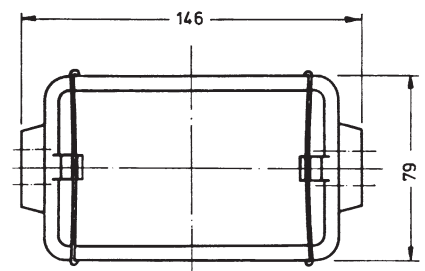

Kunststoffausführung
Bügelverschluß, wassergeschützt
je 2 Ein- und Ausgänge
plastic-version
locking shackle
water protected
each 2 entries and exits

13 47 10 **8-polig**
Doppelstecker
double plug **8-pole**

13 47 11 **12-polig**
12-pole

13 47 12 **12-polig**
12-pole

Kunststoffausführung
Bügelverschluß, wassergeschützt
je 3 Ein- und Ausgänge
plastic-version
locking shackle
screw cap, water protected
each 3 entries and exits