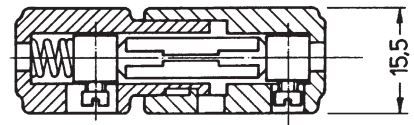

LEITUNGSVERBINDER CABLE CONNECTORS

Leitungsverbinder mit und ohne Sicherung.

Cable Connectors with and without fuses.

KABELVERBINDUNGSDOSEN JUNCTION BOXES

mit Bajonetverschluss
with bayonet socket

**13 31 00 mit 8 A Sicherung
with 8 A fuse**

**13 31 02 mit 25 A Sicherung
with 25 A fuse**

**13 31 04 ohne Sicherung
without fuse**

**13 31 05 mit 16 A Sicherung
with 16 A fuse**

Kunststoffausführung
Schraubverschluss, wassergeschützt
je 2 Ein- und Ausgänge
plastic-version
screw cap, water protected
each 2 entries und exits