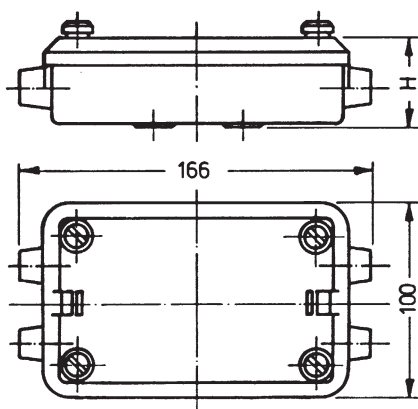

**13 31 02 mit 25 A Sicherung
with 25 A fuse**

**13 31 04 ohne Sicherung
without fuse**

**13 31 05 mit 16 A Sicherung
with 16 A fuse**

Kunststoffausführung
Schraubverschluss, wassergeschützt
je 2 Ein- und Ausgänge
plastic-version
screw cap, water protected
each 2 entries und exits

13 45 10	8-polig
Doppelstecker	
double plug	8-pole

13 45 11	12-polig
	12-pole

13 45 12	12-polig
	12-pole

Kunststoffausführung
Schraubverschluss, wassergeschützt
je 2 Ein- und Ausgänge
plastic-version
screw cap, water protected
each 2 entries und exits

13 45 20	12-polig
Doppelstecker	
double plug H = 39 mm	12-pole

13 45 21	24-polig
H = 39 mm	24-pole

13 45 30	12-polig
H = 47 mm	12-pole

13 45 31	24-polig
Doppelstecker	
double plug H = 47 mm	24-pole

Kunststoffausführung
Schraubverschluss, wassergeschützt
je 3 Ein- und Ausgänge
plastic-version
screw cap, water protected
each 3 entries and exits