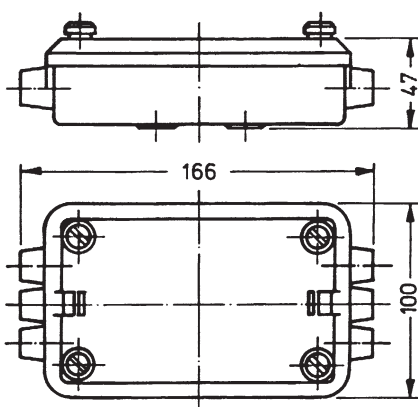

13 45 20	12-polig
Doppelstecker	
double plug H = 39 mm	12-pole

13 45 21	24-polig
H = 39 mm	24-pole

13 45 30	12-polig
H = 47 mm	12-pole

13 45 31	24-polig
Doppelstecker	
double plug H = 47 mm	24-pole

Kunststoffausführung
Schraubverschluss, wassergeschützt
je 3 Ein- und Ausgänge
plastic-version
screw cap, water protected
each 3 entries and exits