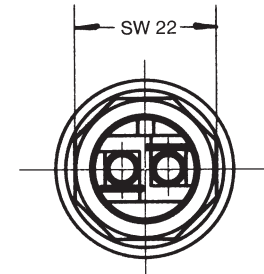

Kontrolleuchte
2-polig, mit Bayonettverschluß für
Glühlampe
Einbauöffnung Ø 17,5 mm
indicator lamp
double pole
with bayonet fixing for bulb
mounting hole Ø 17,5 mm

25 48 29 21

mit Flachsteckanschlüssen
A 6,3 x 0,8 DIN 46 244
Kappe transparent
with 1/4" male blade terminals
transparent cap

25 48 29 22

Kappe rot
red cap

25 48 29 23

Kappe blau
blue cap

25 48 29 24

Kappe grün
green cap

25 48 29 25

Kappe gelb
yellow cap

Passend für Glühlampe BA 9-H DIN 72601
suitable for bulb BA 9-H DIN 72601

max. 2 W
max. 2 W

von vorne auswechselbar
interchangeable from the front