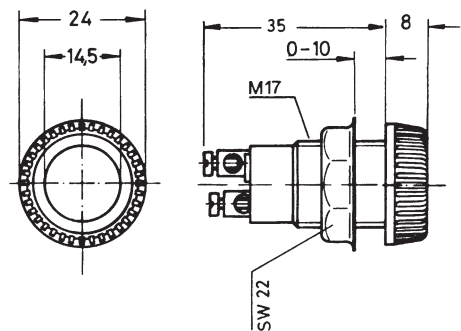

73 80 00	blau/blue
73 82 00	orange
73 84 00	grün/green
73 86 00	rot/red

73 81 00	blau/blue
73 83 00	orange
73 85 00	grün/green
73 87 00	rot/red