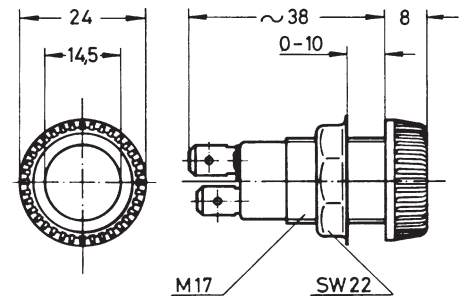

LEUCHTEN LAMPS

Verschiedenfarbige Kontrollleuchten für Glühlampen 12 V und 24 V.

Odd indication lamps for bulbs 12 V and 24 V.

für Glühlampe H
12 V, 2 W und 24 V, 2 W DIN 72 601
mit Sockel BA 9s
Leuchtscheibe aus Makrofol LT
Kontrolleuchten sind mit und ohne
Symbole lieferbar
Steckerzungen versilbert
for bulb
12 V, 2 W and 24 V, 2 W DIN 72 601
with base BA 9s
lumination disk made of makrofol LT
control lights available with and without
symbols
male blade terminals silverplated

73 91 00	blau/blue
73 93 00	orange
73 95 00	grün/green
73 97 00	rot/red

Kontrolleuchte
2-polig, mit Bayonettverschluß für
Glühlampe
Einbauöffnung Ø 17,5 mm
indicator lamp
double pole
with bayonet fixing for bulb
mounting hole Ø 17,5 mm

25 48 29 21

mit Flachsteckanschlüssen
A 6,3 x 0,8 DIN 46 244
Kappe transparent
with 1/4" male blade terminals
transparent cap

25 48 29 22

Kappe rot
red cap

25 48 29 23

Kappe blau
blue cap

25 48 29 24

Kappe grün
green cap