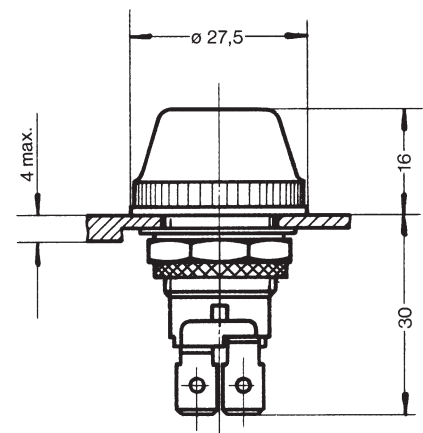

Kontrolleuchte
2-polig, mit Bayonettverschluß für
Glühlampe
Einbauöffnung Ø 17,5 mm
indicator lamp
double pole
with bayonet fixing for bulb
mounting hole Ø 17,5 mm

25 48 29 21

mit Flachsteckanschlüssen
A 6,3 x 0,8 DIN 46 244
Kappe transparent
with 1/4" male blade terminals
transparent cap

25 48 29 22

Kappe rot
red cap

25 48 29 23

Kappe blau
blue cap

25 48 29 24

Kappe grün
green cap

25 48 29 25

Kappe gelb
yellow cap

Passend für Glühlampe BA 9-H DIN 72601
suitable for bulb BA 9-H DIN 72601

max. 2 W
max. 2 W

von vorne auswechselbar
interchangeable from the front