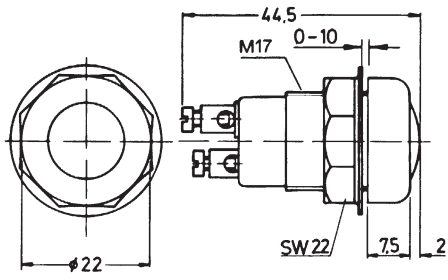

mit Aluminiumkappe
für Glühlampe H, 2 W DIN 72 601
mit Sockel BA 9s
with aluminium cap
for bulb, 2 W DIN 72 601
with base BA 9s

73 90 00	blau/blue
73 92 00	orange
73 94 00	grün/green
73 96 00	rot/red