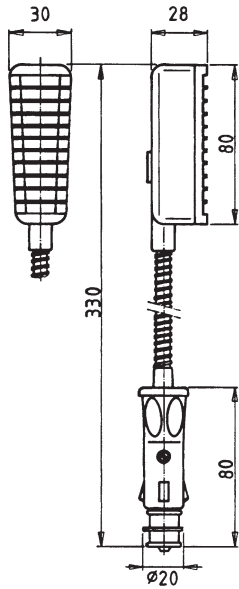

73 91 00	blau/blue
73 93 00	orange
73 95 00	grün/green
73 97 00	rot/red

Kontrolleuchte
2-polig, mit Bayonettverschluß für
Glühlampe
Einbauöffnung Ø 17,5 mm
indicator lamp
double pole
with bayonet fixing for bulb
mounting hole Ø 17,5 mm

25 48 29 21

mit Flachsteckanschlüssen
A 6,3 x 0,8 DIN 46 244
Kappe transparent
with 1/4" male blade terminals
transparent cap

25 48 29 22

Kappe rot
red cap

25 48 29 23

Kappe blau
blue cap

25 48 29 24

Kappe grün
green cap

25 48 29 25

Kappe gelb
yellow cap

Passend für Glühlampe BA 9-H DIN 72601
suitable for bulb BA 9-H DIN 72601

max. 2 W
max. 2 W

von vorne auswechselbar
interchangeable from the front

74 93 10

mit Glühlampe 12 V / 10 W
Sofittenfassung
Schalter
Universalstecker mit Sicherung 11 33 02
with bulb 12 V / 10 W
socket for festoon lamp
switch
universal type plug with fuse 11 33 02

74 93 20

mit Glühlampe 12 V / 10 W
Sofittenfassung
Schalter
Kabel mit Sicherung
Montage-Einzelteile
with bulb 12 V / 10 W
socket for festoon lamp
switch
cable with fuse
montage single parts