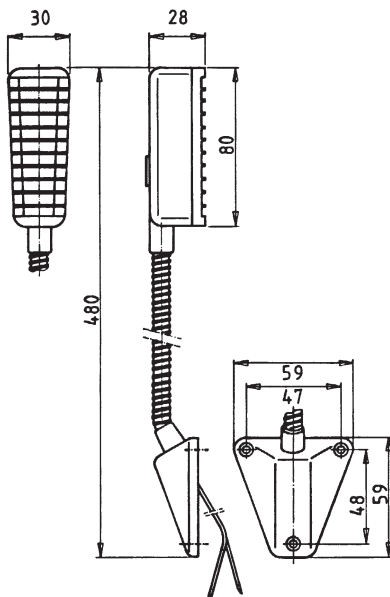

73 91 00	blau/blue
73 93 00	orange
73 95 00	grün/green
73 97 00	rot/red

Kontrolleuchte
2-polig, mit Bayonettverschluß für
Glühlampe
Einbauöffnung Ø 17,5 mm
indicator lamp
double pole
with bayonet fixing for bulb
mounting hole Ø 17,5 mm

25 48 29 21

mit Flachsteckanschlüssen
A 6,3 x 0,8 DIN 46 244
Kappe transparent
with 1/4" male blade terminals
transparent cap

25 48 29 22

Kappe rot
red cap

25 48 29 23

Kappe blau
blue cap

25 48 29 24

Kappe grün
green cap

25 48 29 25

Kappe gelb
yellow cap

Passend für Glühlampe BA 9-H DIN 72601
suitable for bulb BA 9-H DIN 72601

max. 2 W
max. 2 W

von vorne auswechselbar
interchangeable from the front

74 93 10

mit Glühlampe 12 V / 10 W
Sofittenfassung
Schalter
Universalstecker mit Sicherung 11 33 02
with bulb 12 V / 10 W
socket for festoon lamp
switch
universal type plug with fuse 11 33 02

74 93 20

mit Glühlampe 12 V / 10 W
Sofittenfassung
Schalter
Kabel mit Sicherung
Montage-Einzelteile
with bulb 12 V / 10 W
socket for festoon lamp
switch
cable with fuse
montage single parts